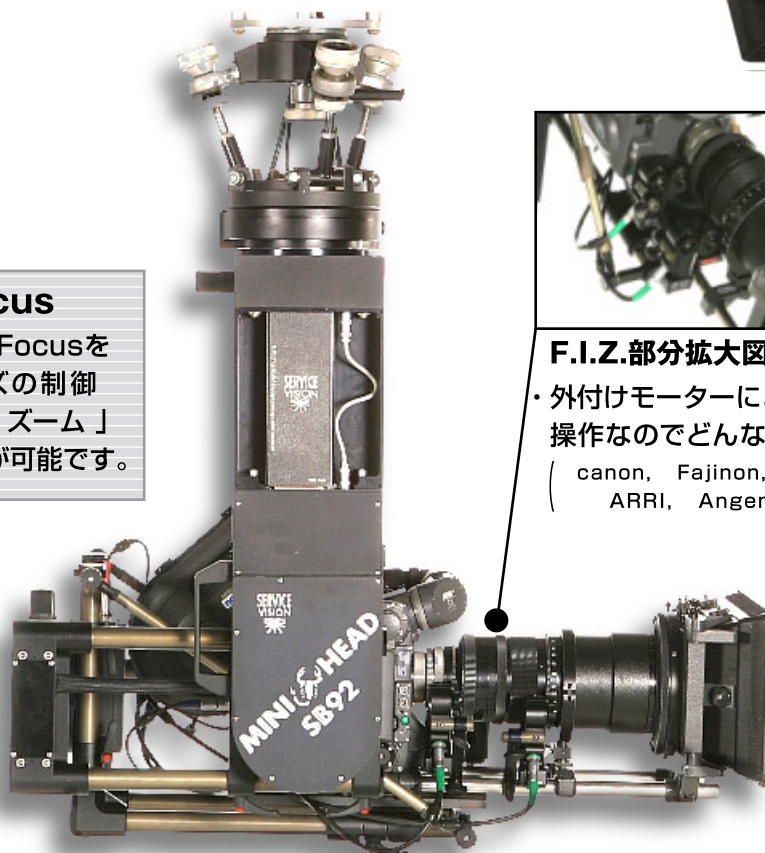

AKELA CRANE

Arm reach Scale Information

3種類のアームリーチ

アキラクレーンは72ft・58ft・46ftの3種類のアームリーチが選択できます。

アームリーチ	21.9m(72ft)	17.6m(58ft)	13.7m(45ft)
レンズ下高さ	18.4m	14.5m	10.6m
アーム全長	25.2m	21.0m	17.1m
ヘッド最大荷重	90kg	113kg	136kg

ご予約・お問合せ

tel.044-935-0567

fax.044-935-0568

操作性の良さが話題のミニスコピオ MINI HEAD SB92 登場。

SB92-Focus

付属のSB92-Focusを使えば、レンズの制御「フォーカス・アイリス・ズーム」をワイアレスで行なう事が可能です。

F.I.Z.部分拡大図

・外付けモーターによるレンズギヤの操作なのでどんなレンズにも対応!
(canon, Fajinon, Panavision, ARRI, Angenieux, etc...)

MINI HEAD SB92

■機材スペック

- ・リモート自重 16kg
- ・最大カメラ荷重 30kg
- ・回転速度 360度 2秒
- ・バンク 最大360度
(カメラやフィルムマガジンにより異なります。)
- ・パンバーシステム採用
- ・AC100VもしくはDC30V駆動

パンバーシステム

カメラロール最大360°回転可能

SERVICE menu

■1日レンタル料金

- ・ミニスコピオ 3Axis 一式
-120,000円

GRIP & EQUIPMENT
IMAGE STUDIO 100

問い合わせ: 044-935-0567 (Grip専用)
090-2538-0895 (担:米窪)

- アームストローク5.5m、バックアーム1.9m、ヘッド最大積載90kg
クレーン自重800kg (標準ウェイト30枚+ミニスコピオ3 Axis付)

- カメラレンズ高
支柱最昇: 7.0~3.0m
支柱最降: 5.6~2.3m
※リモート逆付け時はレンズ高さ1.0m加算