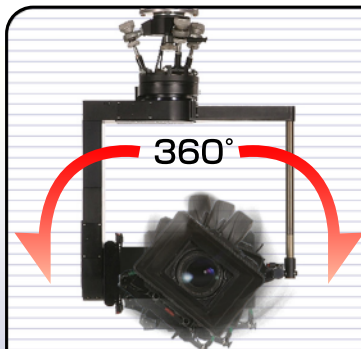

AKELA CRANE

Arm reach Scale Information

3種類のアームリーチ

アキラクレーンは72ft・58ft・46ftの3種類のアームリーチが選択できます。

アームリーチ	21.9m(72ft)	17.6m(58ft)	13.7m(45ft)
レンズ下高さ	18.4m	14.5m	10.6m
アーム全長	25.2m	21.0m	17.1m
ヘッド最大荷重	90kg	113kg	136kg

ご予約・お問合せ

tel.044-935-0567

fax.044-935-0568

操作性の良さが話題のミニスコピオ MINI HEAD SB92 登場。

SB92-Focus

付属のSB92-Focusを使えば、レンズの制御「フォーカス・アイリス・ズーム」をワイアレスで行なう事が可能です。

F.I.Z.部分拡大図

・外付けモーターによるレンズギヤの操作なのでどんなレンズにも対応!
(canon, Fajinon, Panavision, ARRI, Angenieux, etc...)

MINI HEAD SB92

■機材スペック

- ・リモート自重 16kg
- ・最大カメラ荷重 30kg
- ・回転速度 360度 2秒
- ・バンク 最大360度
(カメラやフィルムマガジンにより異なります。)
- ・パンバーシステム採用
- ・AC100VもしくはDC30V駆動

パンバーシステム

カメラロール最大360°回転可能

SERVICE menu

■1日レンタル料金

- ・ミニスコピオ 3Axis 一式
-120,000円