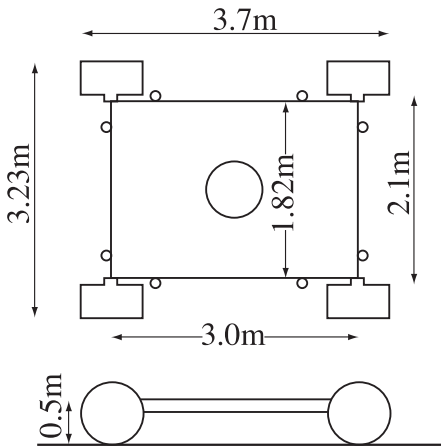

AKELA CRANE

Arm reach Scale Information

3種類のアームリーチ

アキラクレーンは72ft・58ft・46ftの3種類のアームリーチが選択できます。

アームリーチ	21.9m(72ft)	17.6m(58ft)	13.7m(45ft)
レンズ下高さ	18.4m	14.5m	10.6m
アーム全長	25.2m	21.0m	17.1m
ヘッド最大荷重	90kg	113kg	136kg

MINI HEAD SB92

■機材スペック

- ・リモート自重 16kg
- ・最大カメラ荷重 30kg
- ・回転速度 360度 2秒
- ・バンク 最大360度
(カメラやフィルムマガジンにより異なります。)
- ・パンバーシステム採用
- ・AC100VもしくはDC30V駆動

パンバーシステム

カメラロール最大360°回転可能

SERVICE menu

■1日レンタル料金

- ・ミニスコピオ 3Axis 一式
-120,000円