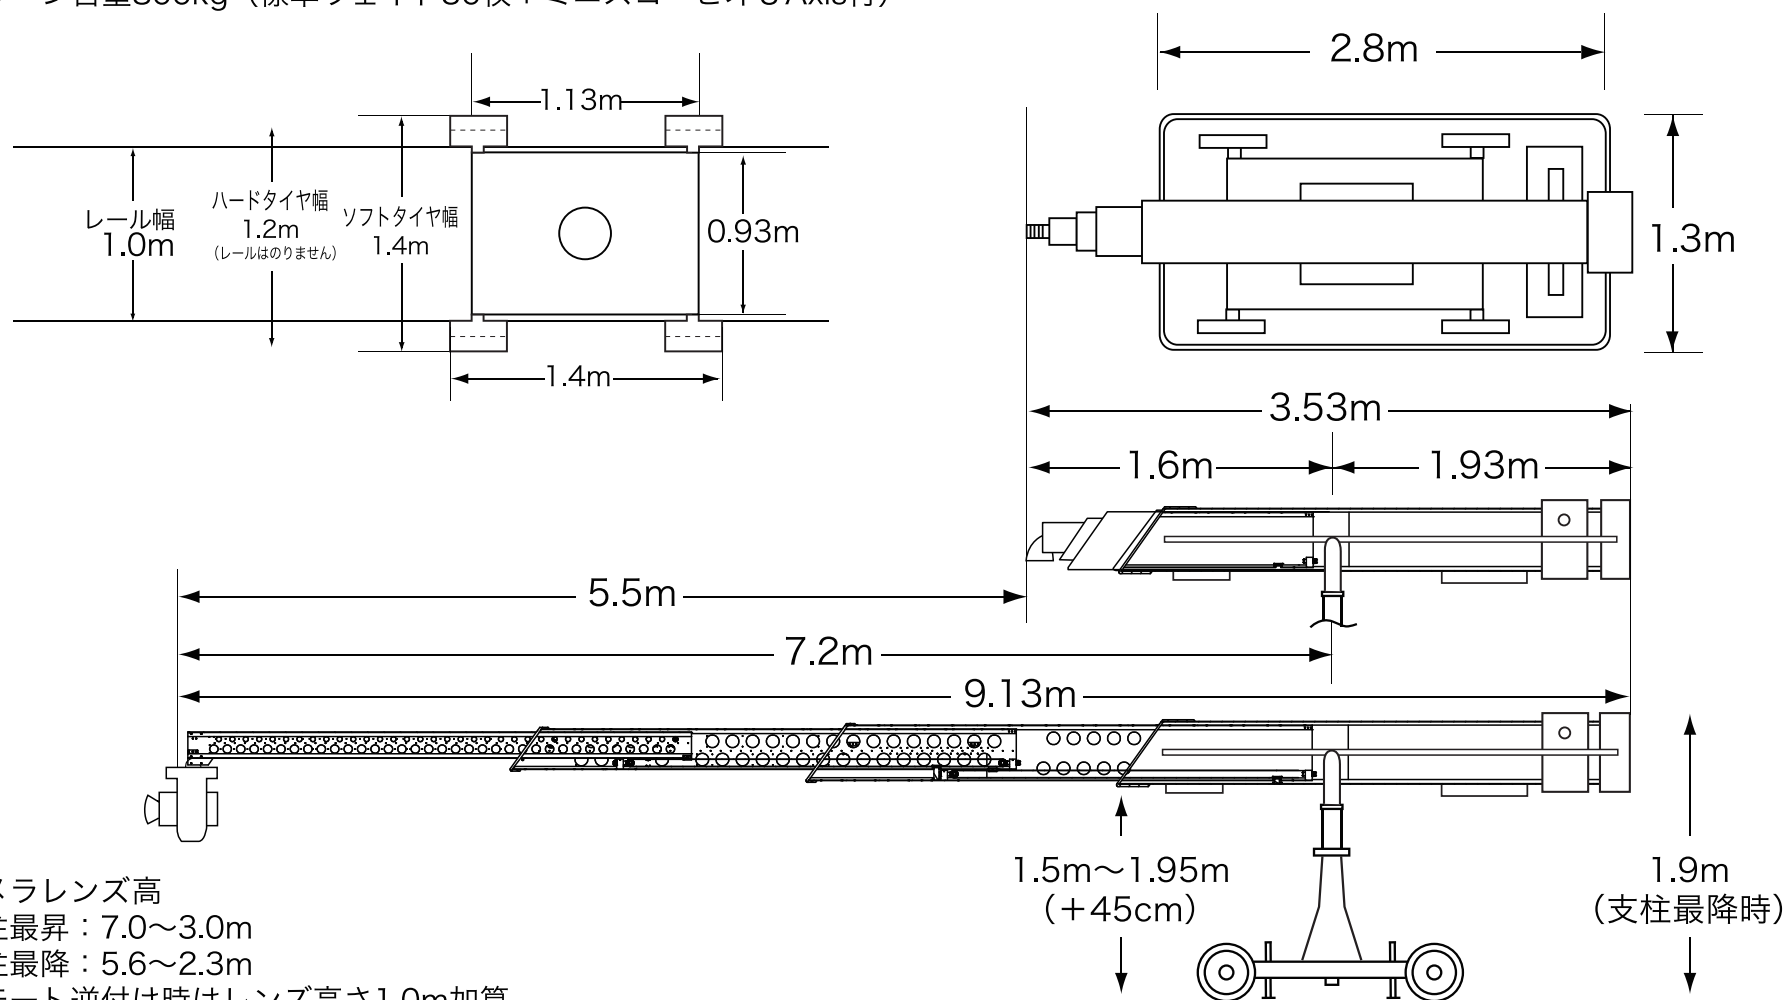

AKELA CRANE

Arm reach Scale Information

3種類のアームリーチ

アキラクレーンは72ft・58ft・46ftの3種類のアームリーチが選択できます。

アームリーチ	21.9m(72ft)	17.6m(58ft)	13.7m(45ft)
レンズ下高さ	18.4m	14.5m	10.6m
アーム全長	25.2m	21.0m	17.1m
ヘッド最大荷重	90kg	113kg	136kg

GRIP & EQUIPMENT
IMAGE STUDIO 100

問い合わせ: 044-935-0567 (Grip専用)
090-2538-0895 (担:米窪)

- アームストローク5.5m、バックアーム1.9m、ヘッド最大積載90kg
クレーン自重800kg (標準ウェイト30枚+ミニスコピオ3 Axis付)

- カメラレンズ高
支柱最昇: 7.0~3.0m
支柱最降: 5.6~2.3m
※リモート逆付け時はレンズ高さ1.0m加算