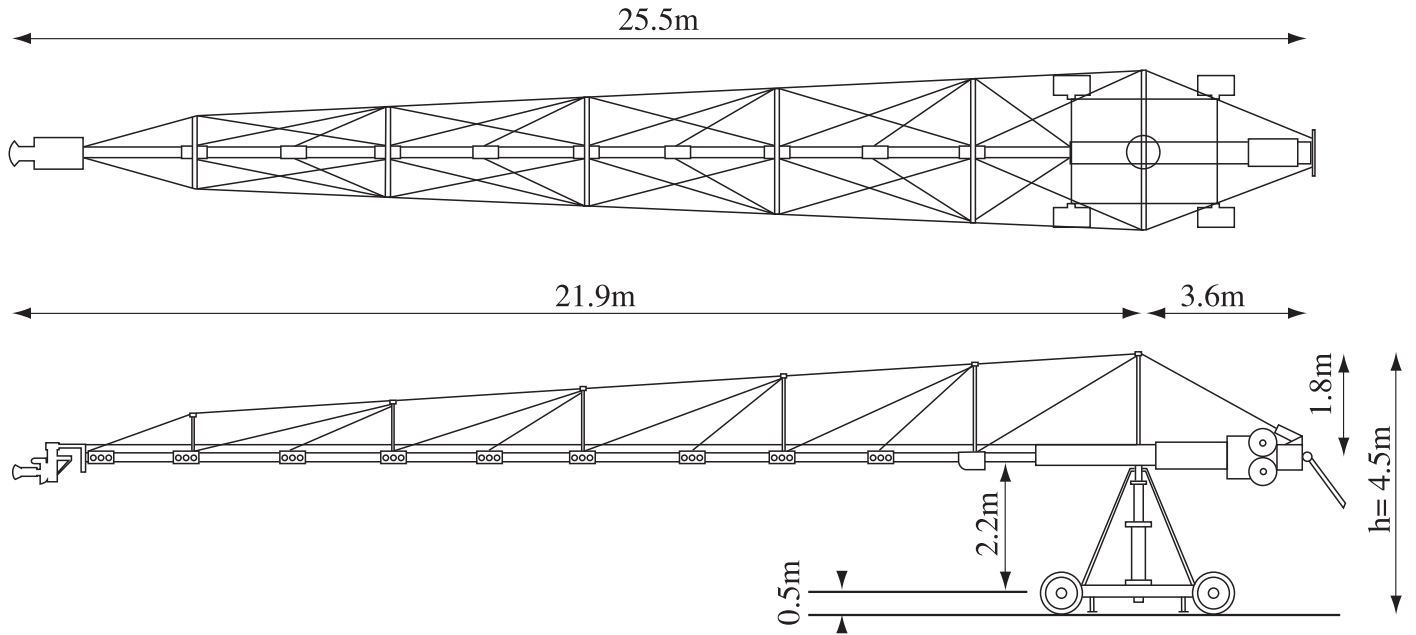

AKELA CRANE

Arm reach Scale Information

3種類のアームリーチ

アキラクレーンは72ft・58ft・46ftの3種類のアームリーチが選択できます。

アームリーチ	21.9m(72ft)	17.6m(58ft)	13.7m(45ft)
レンズ下高さ	18.4m	14.5m	10.6m
アーム全長	25.2m	21.0m	17.1m
ヘッド最大荷重	90kg	113kg	136kg

MINI HEAD SB92

■機材スペック

- ・リモート自重 16kg
- ・最大カメラ荷重 30kg
- ・回転速度 360度 2秒
- ・バンク 最大360度
(カメラやフィルムマガジンにより異なります。)
- ・パンバーシステム採用
- ・AC100VもしくはDC30V駆動

パンバーシステム

カメラロール最大360°回転可能

SERVICE menu

■1日レンタル料金

- ・ミニスコピオ 3Axis 一式
-120,000円