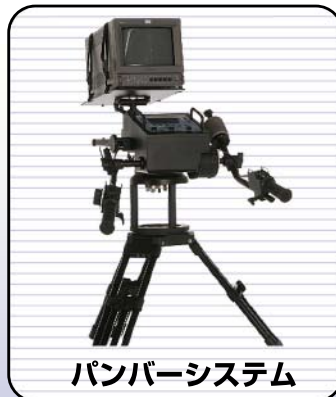

# 操作性の良さが話題のミニスコピオ MINI HEAD SB92 登場。

## SB92-Focus

付属のSB92-Focusを使えば、レンズの制御「フォーカス・アイリス・ズーム」をワイアレスで行なう事が可能です。

## F.I.Z.部分拡大図

・外付けモーターによるレンズギヤの操作なのでどんなレンズにも対応!  
( canon, Fajinon, Panavision, ARRI, Angenieux, etc... )

### ■機材スペック

- ・リモート自重 16kg
- ・最大カメラ荷重 30kg
- ・回転速度 360度 2秒
- ・バンク 最大360度  
(カメラやフィルムマガジンにより異なります。)
- ・パンバーシステム採用
- ・AC100VもしくはDC30V駆動

パンバーシステム

カメラロール最大360°回転可能