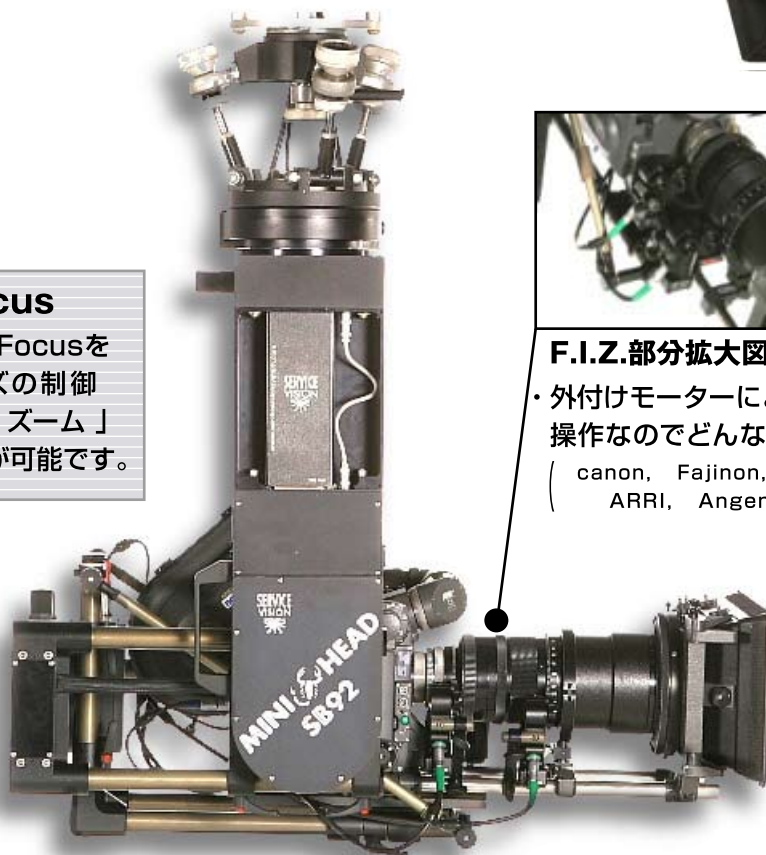

# 操作性の良さが話題のミニスコピオ MINI HEAD SB92 登場。

## SB92-Focus

付属のSB92-Focusを使えば、レンズの制御「フォーカス・アイリス・ズーム」をワイアレスで行なう事が可能です。

## F.I.Z.部分拡大図

・外付けモーターによるレンズギヤの操作なのでどんなレンズにも対応!  
( canon, Fajinon, Panavision, ARRI, Angenieux, etc... )

### ■機材スペック

- ・リモート自重 16kg
- ・最大カメラ荷重 30kg
- ・回転速度 360度 2秒
- ・バンク 最大360度  
(カメラやフィルムマガジンにより異なります。)
- ・パンバーシステム採用
- ・AC100VもしくはDC30V駆動

パンバーシステム

カメラロール最大360°回転可能