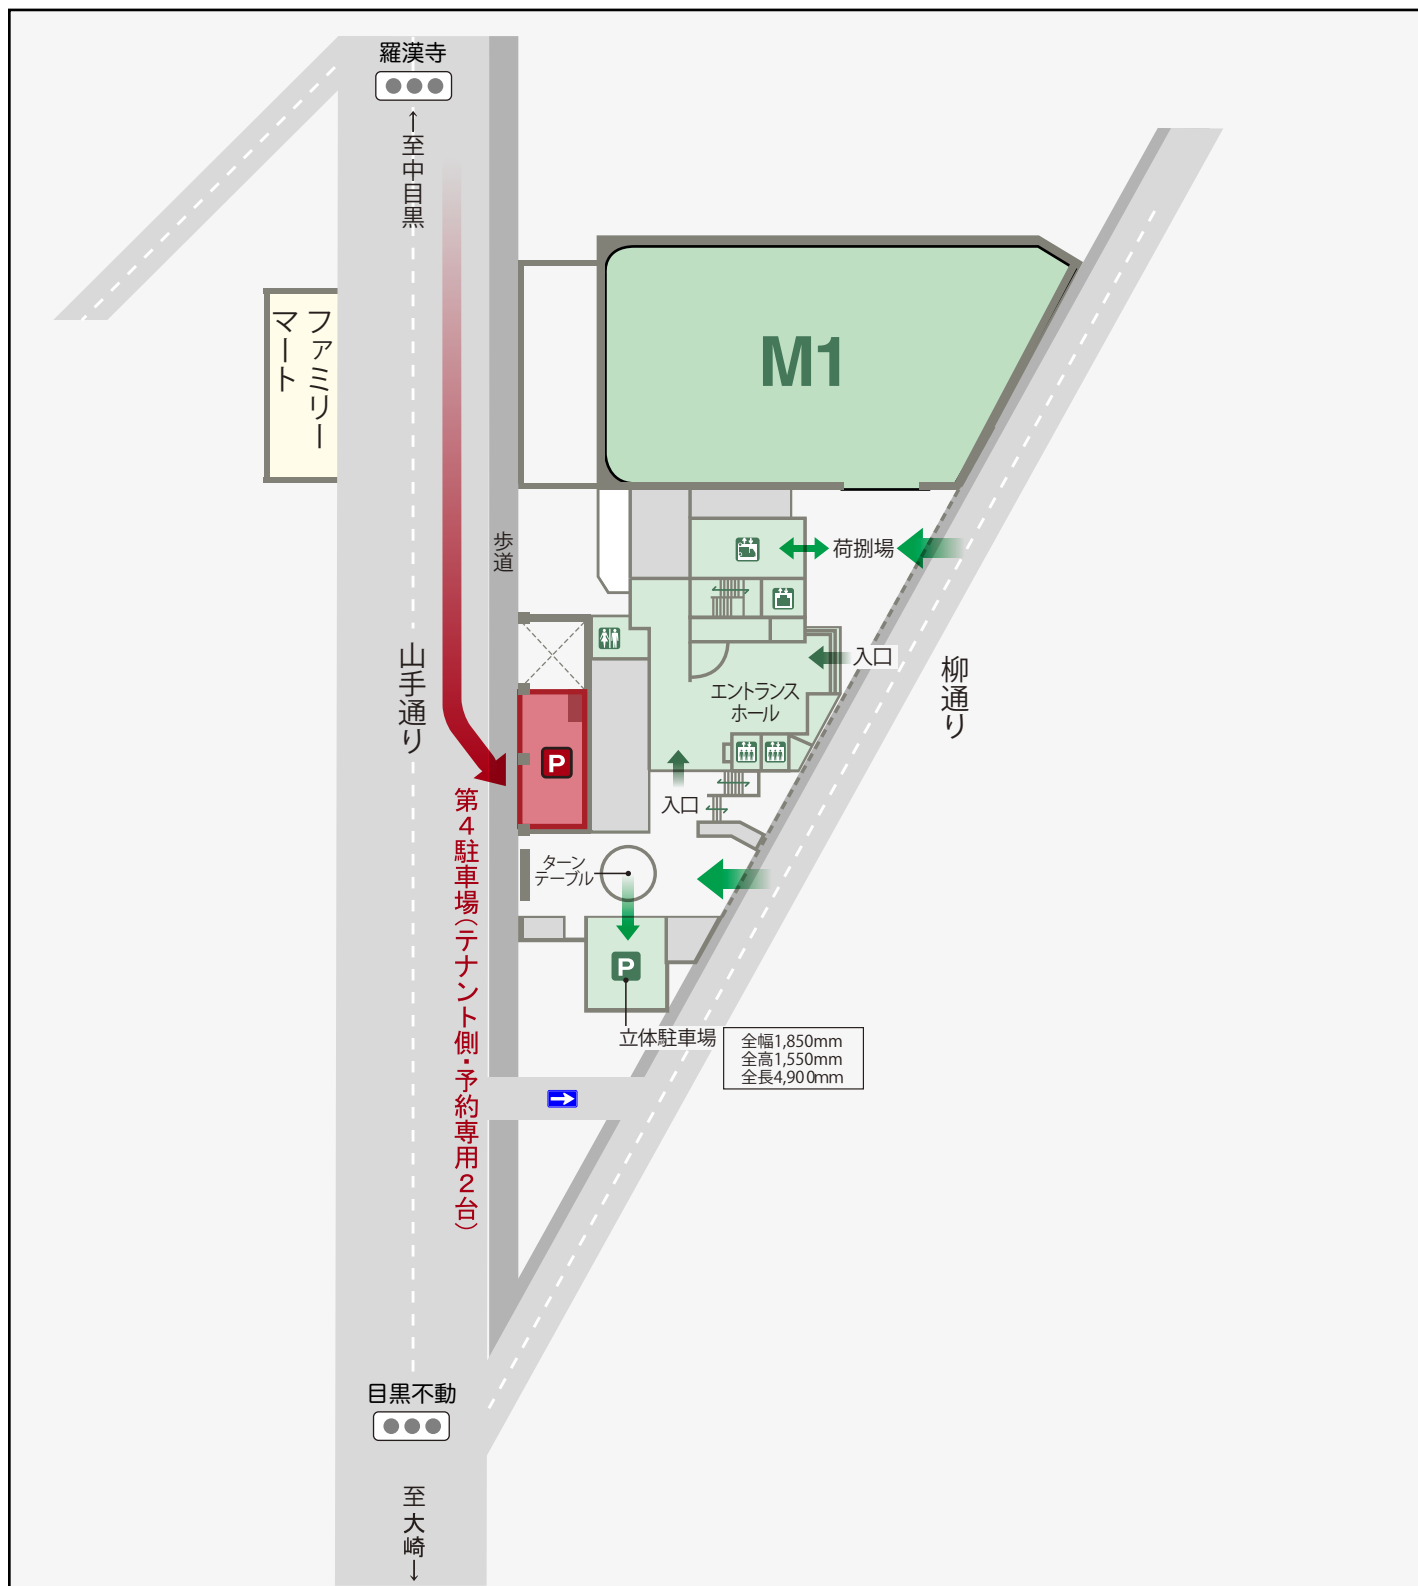

【専用駐車場ご利用について】

駐車場の数には限りがございます。万が一、満車の場合は近隣の有料駐車場をご利用くださいますようお願いいたします。

【第2駐車場のご利用方法】

地図上、実線に沿って進んでください。
当日ご利用いただきますスタジオの、スタジオスタッフもしくは受付より「駐車券」をお受取りになり、「目黒不動産」交差点を過ぎ、紀伊國屋本社を右折、その先の二又を右（細い方の道）に進んでいただいた左側、駐車場の空きスペースにお停めください。「駐車券」はダッシュボードの上に置いてください。

【第4駐車場（予約専用）のご利用方法】

地図上、点線に沿って進んでください。
立体駐車場にありますが、守衛に声をかけていただき、ご面倒ですが「柳通り」「山手通り」を経由していただき、「山手通り」側より入庫してください。当ビル内（立体駐車場通路）を経由しての入庫は、道交法に抵触するため（取り締まりの対象となります）ご遠慮ください。

アクセス

山手通り(内回り中目黒方面)からの進入になります。「羅漢寺」交差点を過ぎてすぐ「目黒不動」交差点の手前。交通量が多いため、入庫には十分お気をつけ下さい。

株式会社イメージスタジオ・イチマルキュウ

〒153-0064 東京都目黒区下目黒2-24-1 2 (目黒 CUE ビル)

目黒スタジオ TEL.03-3491-1109 FAX.03-3491-1089

MEGURO 周辺有料駐車場のご案内

①	名称	パークステーション下目黒第2
	料金	8-24時 12分/200円 24-8時 60分/200円 夜間最大(24-8時) 500円
	駐車台数	7台
	車両サイズ	全長5.0m以下/全幅1.9m以下
②	名称	タイムズ 下目黒2丁目第2
	料金	8-24時 10分/220円 24-8時 30分/110円 最大8h 2860円
	駐車台数	9台
	名称	三井のリパーク(下目黒2丁目第2)
③	料金	8-22時 15分/200円 22-8時 60分/100円 最大 2900円/24h(月~土) 2000円/24h(日・祝)
	駐車台数	11台
	名称	タイムズ下目黒第10
	料金	0-24時 15分/220円 最大 2500円/8-19時(月~土) 1700円/8-19時(日・祝) 夜間最大(19-8時) 550円
④	駐車台数	6台
	車両サイズ	全長5.0m以下/全幅1.9m以下
	名称	パークステーション下目黒第1
	料金	8-24時 20分/300円 24-8時 60分/100円 最大12h 2600円
⑤	駐車台数	17台
	車両サイズ	全長5.0m以下/全幅1.9m以下
	名称	LTGパーキング
	料金	8-24時 20分/200円 24-8時 60分/200円
⑥	駐車台数	2台
	車両サイズ	全長4.2m以下/全幅1.9m以下
	名称	One Park 下目黒2丁目
	料金	0-24時 15分/200円 最大 2800円/24h(月~土) 2400円/24h(日・祝) 夜間最大(20-8時) 500円
⑦	駐車台数	2台
	名称	大栄パーク 不動前
	料金	6-21時 12分/100円 21-6時 60分/100円 最大24h 2200円
	駐車台数	23台
⑧	車両サイズ	全長5.0m以下/全幅1.9m以下