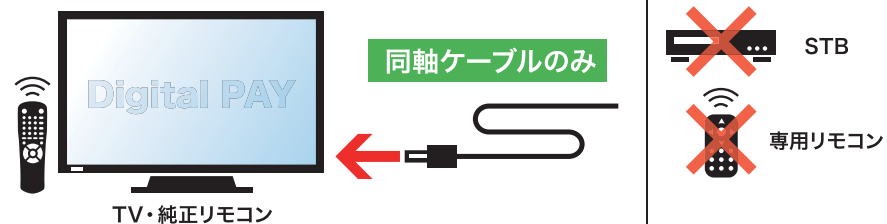

ホテル PAY-TV システム

ホテルVODシステム

STBレス VODシステム

客室にインターネット接続環境と地デジ対応テレビがあればLAN ケーブルをテレビに接続、簡単な設定をするだけで客室設備は完了。テレビの純正リモコンがそのまま利用できます。STBレスでの低コスト化とHD画質でのコンテンツ配信、設備の簡素化によるメンテナンス負荷の軽減、電力消費量の削減など多くの導入メリットが得られます。

STB型 VODシステム

専用端末を設置してテレビ外部入力(HDMI端子)に接続すればHD画質での映像が楽しめます。

クラウド型 VODシステム

客室にインターネット接続環境と地デジ対応テレビがあればLAN ケーブルをテレビに接続、簡単な設定をするだけで客室設備は完了。テレビの純正リモコンがそのまま利用できます。STBレスでの低コスト化とHD画質でのコンテンツ配信、設備の簡素化によるメンテナンス負荷の軽減、電力消費量の削減など多くの導入メリットが得られます。

ホテル PAY-TV システム

デジタルPAY (HD-CAS) システム

LAN 環境やSTB などは一切不要。客室のテレビと純正リモコンでハイビジョン画質のCS デジタル放送が視聴できます。STBレスでの低コスト化とメンテナンスの軽減だけでなくVODと同様のコンシェルジュサービスの設定も可能です。

ルーム インジケーション (リネン) システム

客室のチェックアウト情報、清掃情報などをテレビ・スマートデバイスから確認できる機能です。