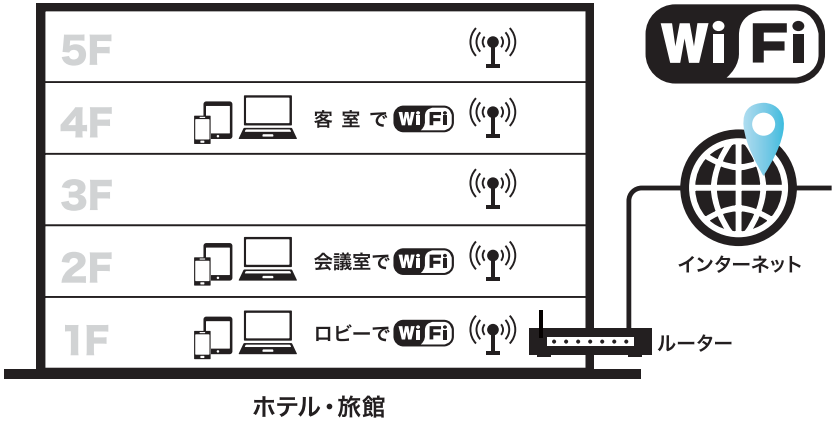

無線LAN 設備工事

スマートフォンやタブレット端末、ゲーム機に至るまで無線LAN対応機種がデファクトスタンダードとなった環境下で安心・快適に利用できる設備のご提案をいたします。ホテルVODシステムとの組み合わせでの導入も可能です。