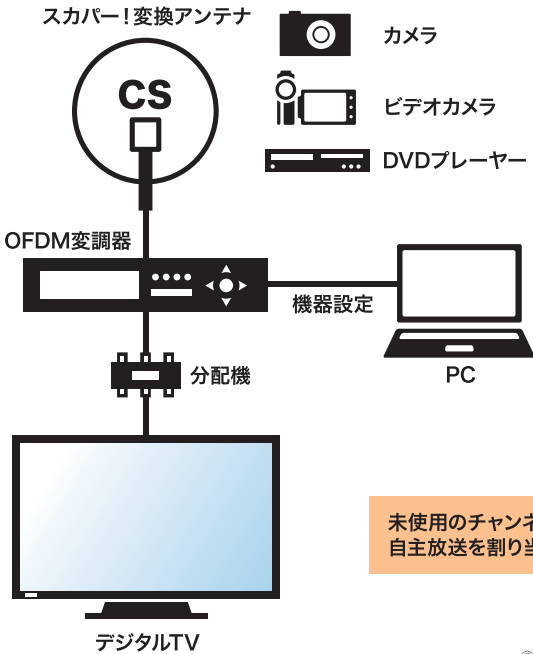

デジタル放送設備工事

館内OFDM自主放送システム設備のご提案をいたします。

OFDM変調器で、完全デジタル化を実現。アナログにて放送中の館内ガイドやCS放送をデジタル化、地デジ放送の空きチャンネルに設定。

リモコン	テレビ局
1	NHK総合
2	NHK教育
3	—
4	日本テレビ
5	テレビ朝日
6	TBS
7	テレビ東京
8	フジテレビ
9	MXテレビ
10	—
11	【自主放送】
12	放送大学

未使用のチャンネルに自主放送を割り当てる