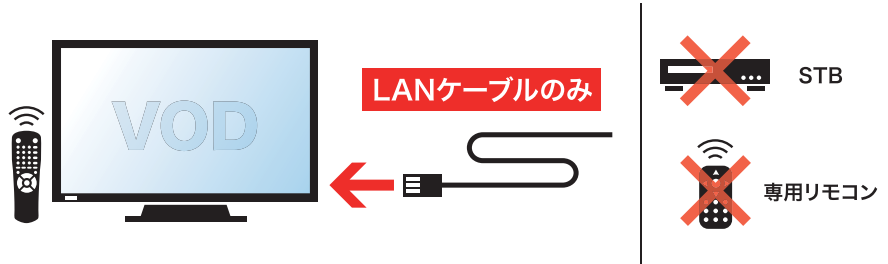

ホテル PAY-TV システム

ホテルVODシステム

STBレス VODシステム

客室にインターネット接続環境と地デジ対応テレビがあればLAN ケーブルをテレビに接続、簡単な設定をするだけで客室設備は完了。テレビの純正リモコンがそのまま利用できます。STBレスでの低コスト化とHD画質でのコンテンツ配信、設備の簡素化によるメンテナンス負荷の軽減、電力消費量の削減など多くの導入メリットが得られます。

STB型 VODシステム

専用端末を設置してテレビ外部入力(HDMI端子)に接続すればHD画質での映像が楽しめます。

クラウド型 VODシステム

客室にインターネット接続環境と地デジ対応テレビがあればLAN ケーブルをテレビに接続、簡単な設定をするだけで客室設備は完了。テレビの純正リモコンがそのまま利用できます。STBレスでの低コスト化とHD画質でのコンテンツ配信、設備の簡素化によるメンテナンス負荷の軽減、電力消費量の削減など多くの導入メリットが得られます。

ホテル PAY-TV システム

デジタルPAY (HD-CAS) システム

LAN 環境やSTB などは一切不要。客室のテレビと純正リモコンでハイビジョン画質のCS デジタル放送が視聴できます。STBレスでの低コスト化とメンテナンスの軽減だけでなくVODと同様のコンシェルジュサービスの設定も可能です。

ルーム インジケーション (リネン) システム

客室のチェックアウト情報、清掃情報などをテレビ・スマートデバイスから確認できる機能です。