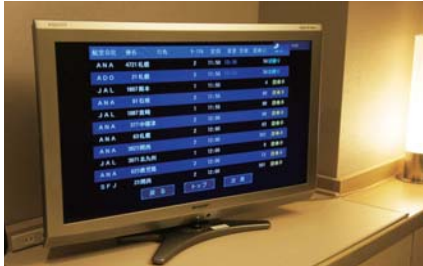

専用端末を設置してテレビ外部入力(HDMI端子)に接続すればHD画質での映像が楽しめます。

クラウド型 VODシステム

客室にインターネット接続環境と地デジ対応テレビがあればLAN ケーブルをテレビに接続、簡単な設定をするだけで客室設備は完了。テレビの純正リモコンがそのまま利用できます。STBレスでの低コスト化とHD画質でのコンテンツ配信、設備の簡素化によるメンテナンス負荷の軽減、電力消費量の削減など多くの導入メリットが得られます。

ホテル PAY-TV システム

デジタルPAY (HD-CAS) システム

LAN 環境やSTB などは一切不要。客室のテレビと純正リモコンでハイビジョン画質のCS デジタル放送が視聴できます。STBレスでの低コスト化とメンテナンスの軽減だけでなくVODと同様のコンシェルジュサービスの設定も可能です。

ルーム インジケーション (リネン) システム

客室のチェックアウト情報、清掃情報などをテレビ・スマートデバイスから確認できる機能です。

フロントと清掃スタッフが、客室ステータスや清掃開始/完了などの情報、手配情報をリアルタイムで共有できるようになり業務の効率化が図れます。(ホテルPMS連動が必要となります)

無線LAN 設備工事

スマートフォンやタブレット端末、ゲーム機に至るまで無線LAN対応機種がデファクトスタンダードとなった環境下で安心・快適に利用できる設備のご提案をいたします。ホテルVODシステムとの組み合わせでの導入も可能です。

デジタル サイネージ

タブレット端末利用による客室内でのインフォメーションやルームサービスのオーダーとオーダー管理、ロビーやフロントでの大型モニターによる情報発信や様々な催事の案内まで、ご利用目的に最適なシステムを構築いたします。デジタルサイネージの活用は、最新の情報をスピーディにお客様にお届けできると共に、販売促進や印刷コストの削減も期待できます。

デジタル アーカイブ サービス

フィルムやアナログデータで保存されている企業の映像資産や技術情報資産を最適なデータフォーマットでのデジタル化をご提供、またデータ閲覧(コンテンツマネジメント)の構築と快適な運用環境までをシステムインテグレーションいたします。