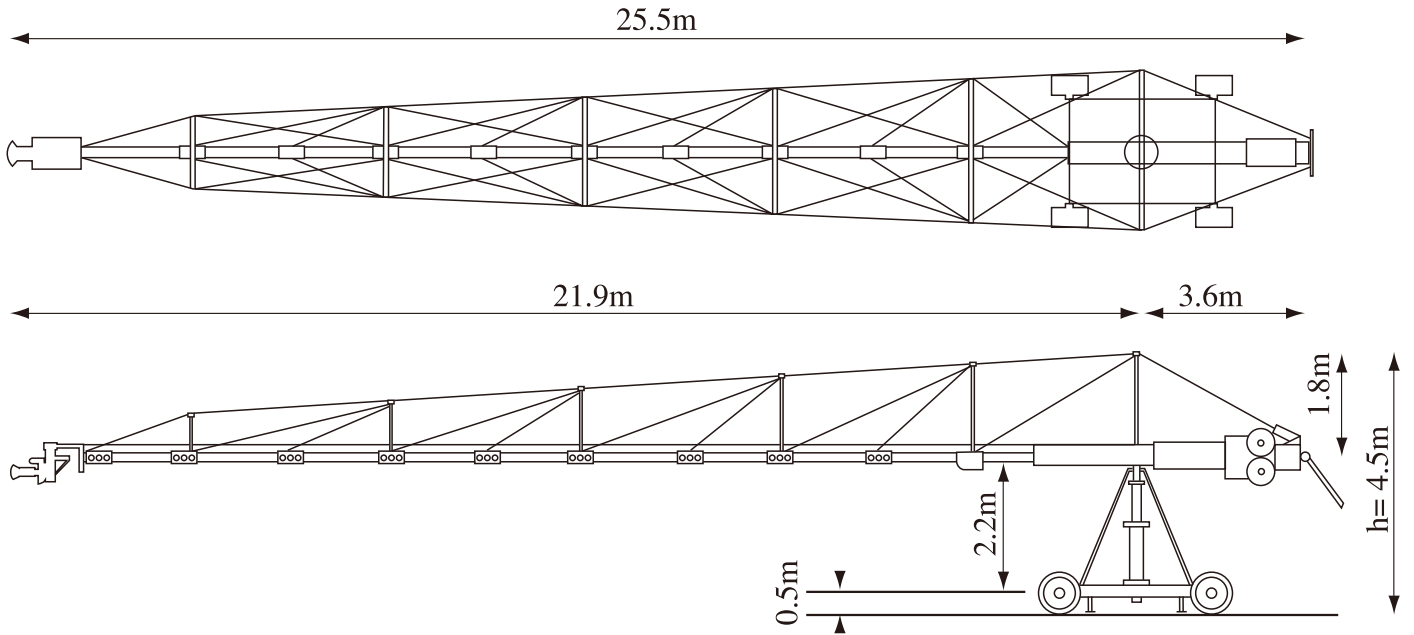

## Arm reach Scale Information

### 3種類のアームリーチ

アキラクレーンは72ft・58ft・46ftの3種類のアームリーチが選択できます。

アームリーチ	21.9m(72ft)	17.6m(58ft)	13.7m(45ft)
レンズ下高さ	18.4m	14.5m	10.6m
アーム全長	25.2m	21.0m	17.1m
ヘッド最大荷重	90kg	113kg	136kg

ご予約・お問合せ

tel.044-935-0567

fax.044-935-0568