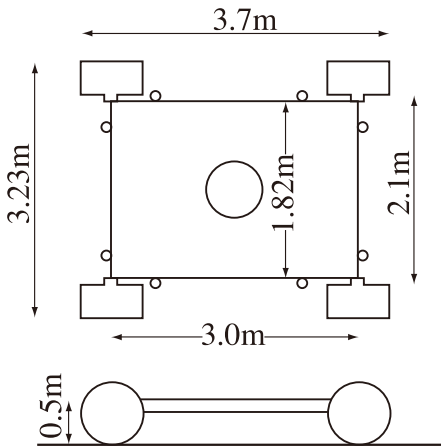

## Arm reach Scale Information

### 3種類のアームリーチ

アキラクレーンは72ft・58ft・46ftの3種類のアームリーチが選択できます。

アームリーチ	21.9m(72ft)	17.6m(58ft)	13.7m(45ft)
レンズ下高さ	18.4m	14.5m	10.6m
アーム全長	25.2m	21.0m	17.1m
ヘッド最大荷重	90kg	113kg	136kg

ご予約・お問合せ

tel.044-935-0567

fax.044-935-0568