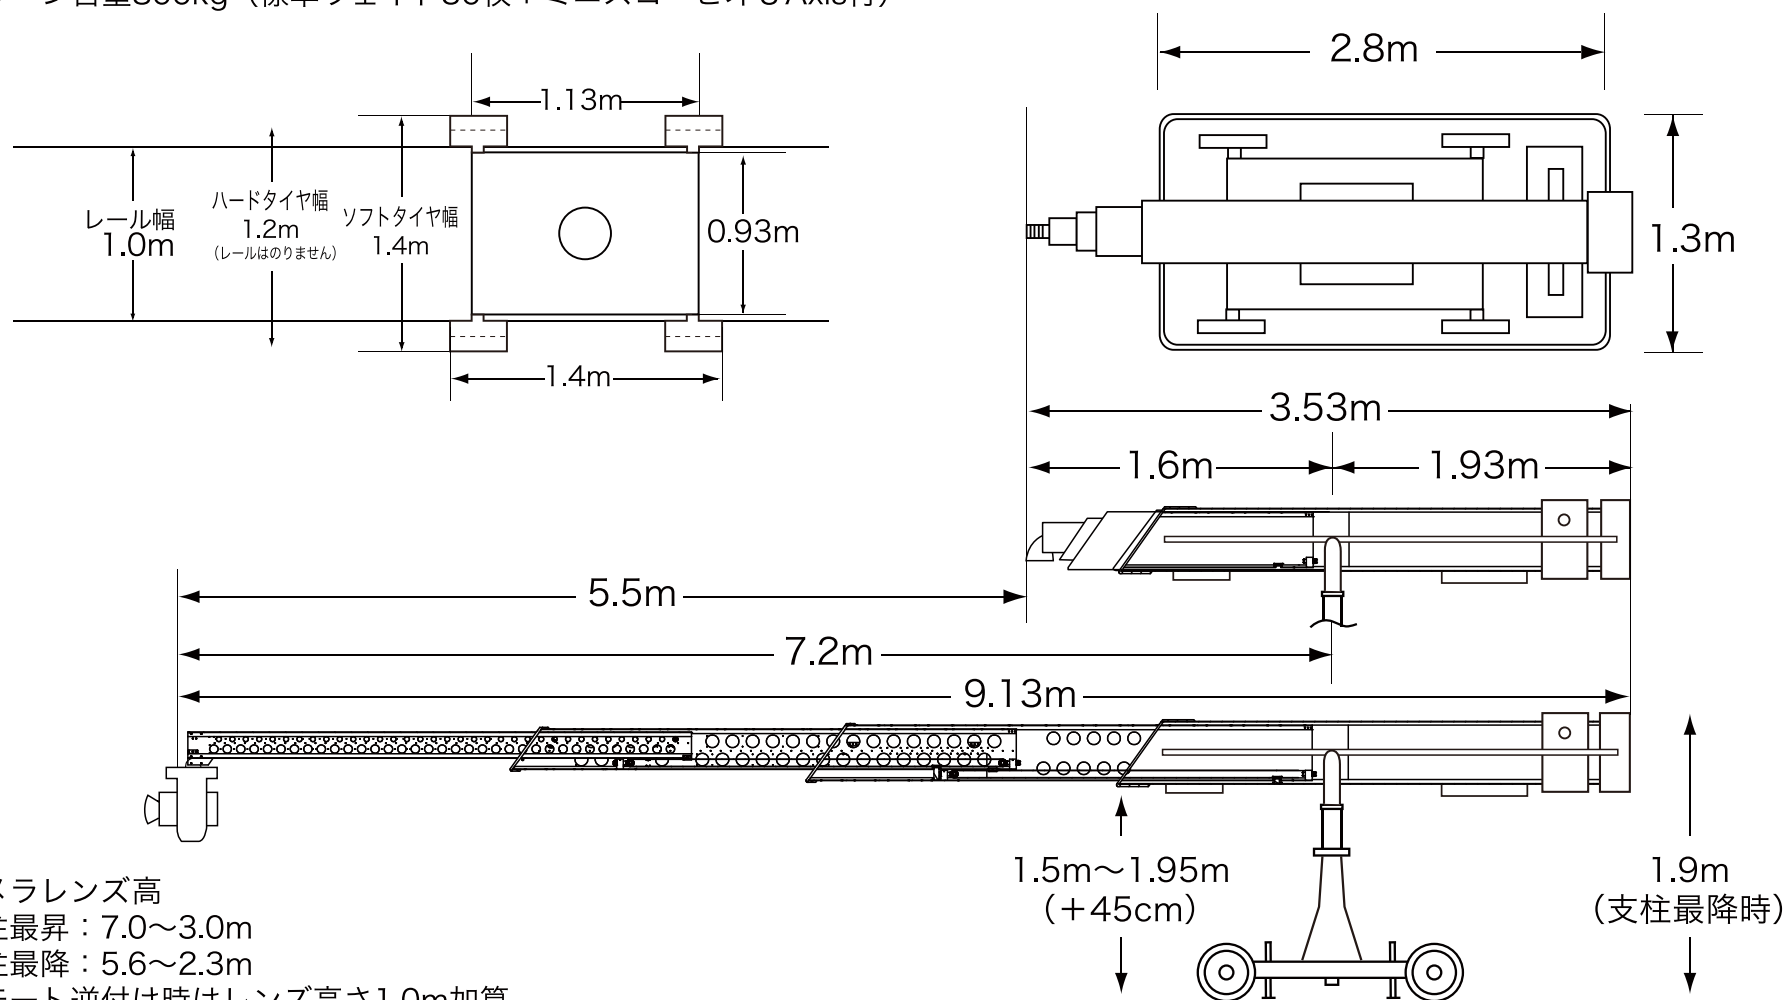

The Millennium24

Next Generation of Telescopic Crane

GRIP & EQUIPMENT
IMAGE STUDIO 100

問い合わせ: 044-935-0567
090-2538-0895 (担:米窪)

- アームストローク5.5m、バックアーム1.9m、ヘッド最大積載90kg
クレーン自重800kg (標準ウェイト30枚+ミニスコピオ3 Axis付)

- カメラレンズ高
支柱最昇: 7.0~3.0m
支柱最降: 5.6~2.3m
※リモート逆付け時はレンズ高さ1.0m加算