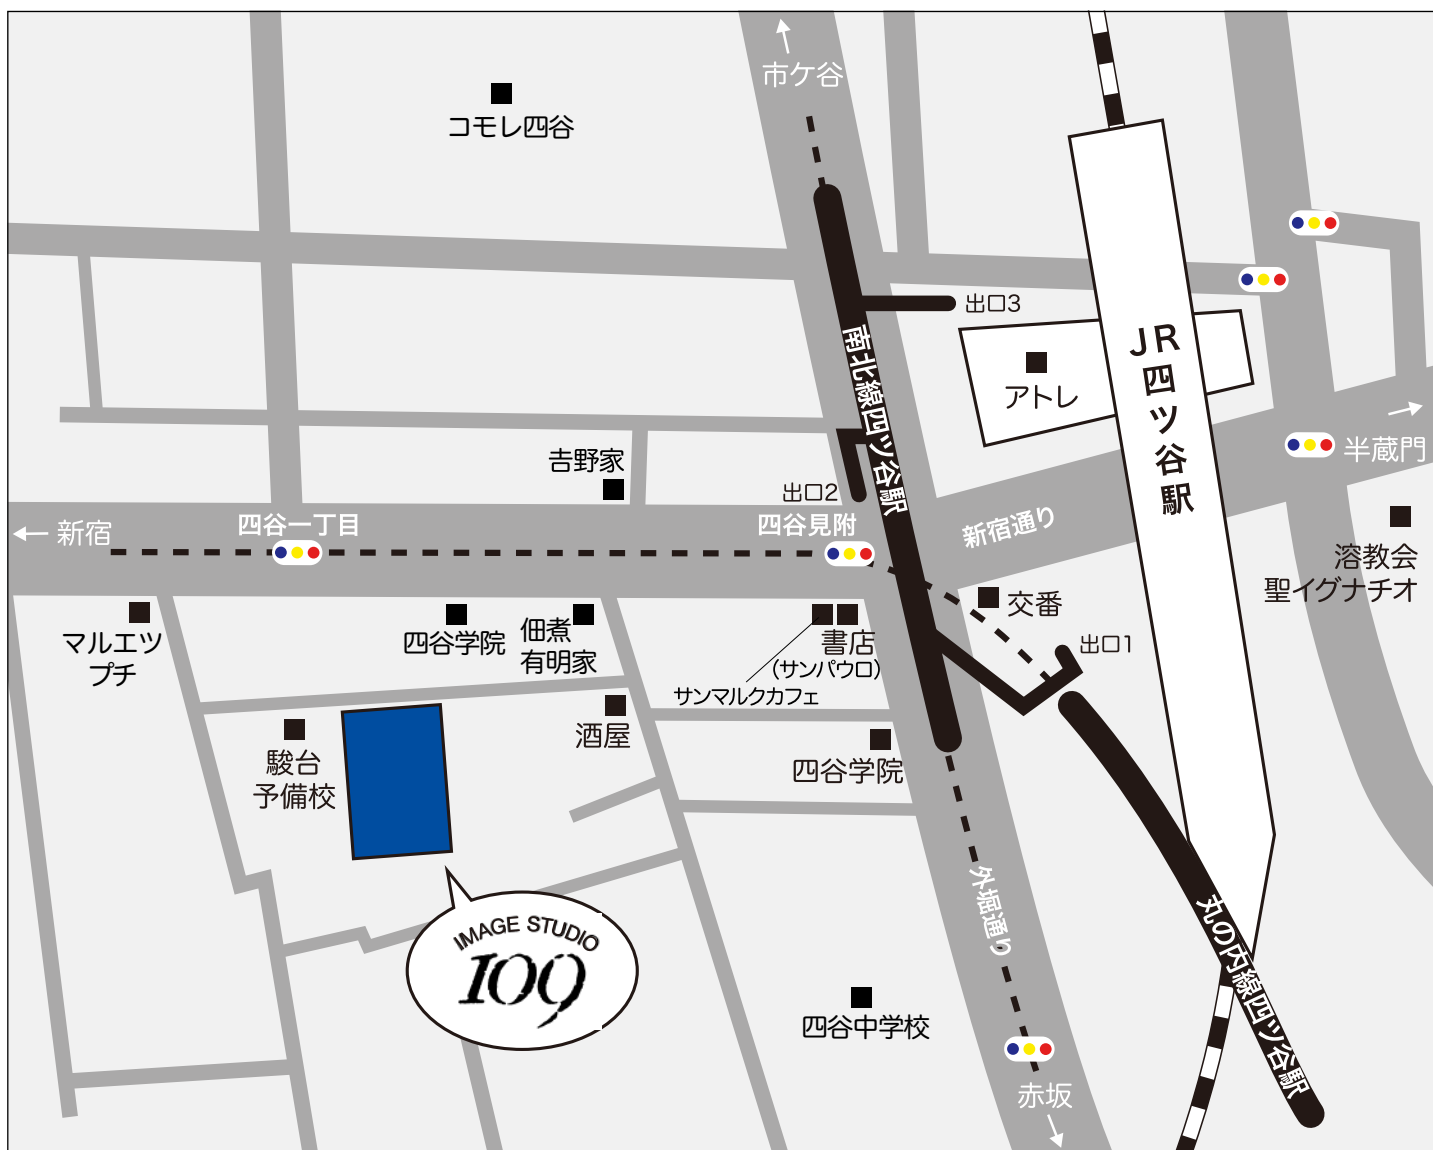

# IMAGE STUDIO 109 YOTSUYA access map

## 【公共交通機関でお越しの場合】

1. 東京メトロ 丸ノ内線・南北線、JR四ツ谷駅下車。
2. 丸ノ内線は1番出口、南北線は2番出口、JR線は赤坂口を出て四谷見附の交差点を、角にある「書店（サンパウロ）」の方向へ渡ってください。
3. 書店の隣の「サンマルクカフェ」を自身の左に見ながら新宿通り（国道20号線）を新宿方面へ進むとすぐに「佃煮 有明家」が左手に見えてきます。
4. 「佃煮 有明家」の手前の角を左に曲がり、1つ目の角を右に曲がります。
5. しばらく歩きますと左側に「IMAGE STUDIO 109 四谷スタジオ」が見えます。
6. 駐車場スロープから地下に降りた、B1入口よりお入りください。